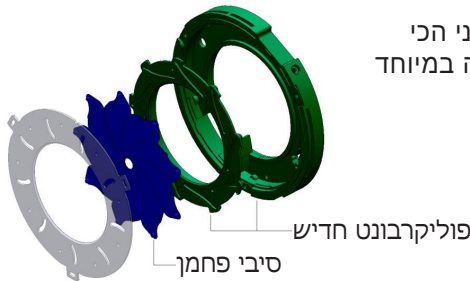

מפרט

- מידות: קוטר 93.5 מ"מ, אורך 170.7 מ"מ
- משקל: 1490 גרם
- מס אלמנטים: 21 אלמנטים ב-15 קבוצות
- סיווג איכות MTF: דרגה A1
- אופצית חיבור ל-USB DOCK
- מחבר: נחושת מסוג ביונט עם אופציה לשינוי, תואם SIGMA, קאנון וניקון
- צמצם: F1.8-F16 בעל 9 להבים
- קוטר למסנן: 82 מ"מ
- זווית ראייה: 31.7°-16.2°
- מרחק מיקוד מינימאלי: 95 ס"מ.

תכונות עיקריות

1. איכות תמונה שטרם נראתה בעדשות זום.

- מערך הכולל אלמנטים מזכוכית FLD ומזכוכית SLD (לפיזור נמוך במיוחד) יוצר עדשה בעלת מקדמי שבירת אור ופיזור אור גבוהים ביותר המצמצמת למינימום עיוותי צבע.

2. יכולת תמרון יוצאת מהכלל.

- היכולת לשמור על מפתח צמצם קבוע לאורך כל טווח הזום, כמו גם מנגנוני המיקוד והזום הפנימיים, שכל אחד מהם לא משפיע על השני, הופכת עדשה זו לאידיאלית גם עבור צילום וידאו DSLR.

- תבריג לחיבור חצובה בעדשה מאפשר לשחק עם מרכז הכובד לקבלת יציבות מקסימלית בזמן הצילום.

3. סיווג אמנותי

- העדשות של SIGMA מחולקות על פי ייעוד לצילום עכשווי, אמנותי (ART) או ארועי ספורט. הסיווג של עדשה זו הוא אמנותי לציין את התאמתה לצילומי דיוקן, נוף, תעוד וצילום מקרוב תוך שהיא מאפשרת חופש פעולה מלא לצלם לבטא את עצמו.